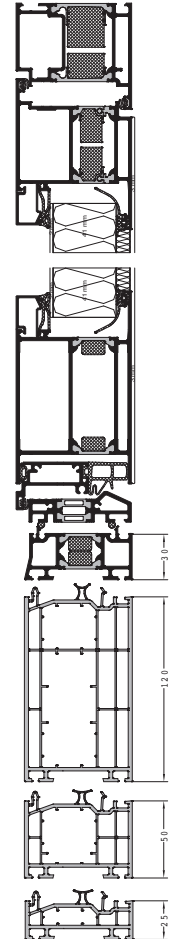

**Bodenanschluss-
profile**