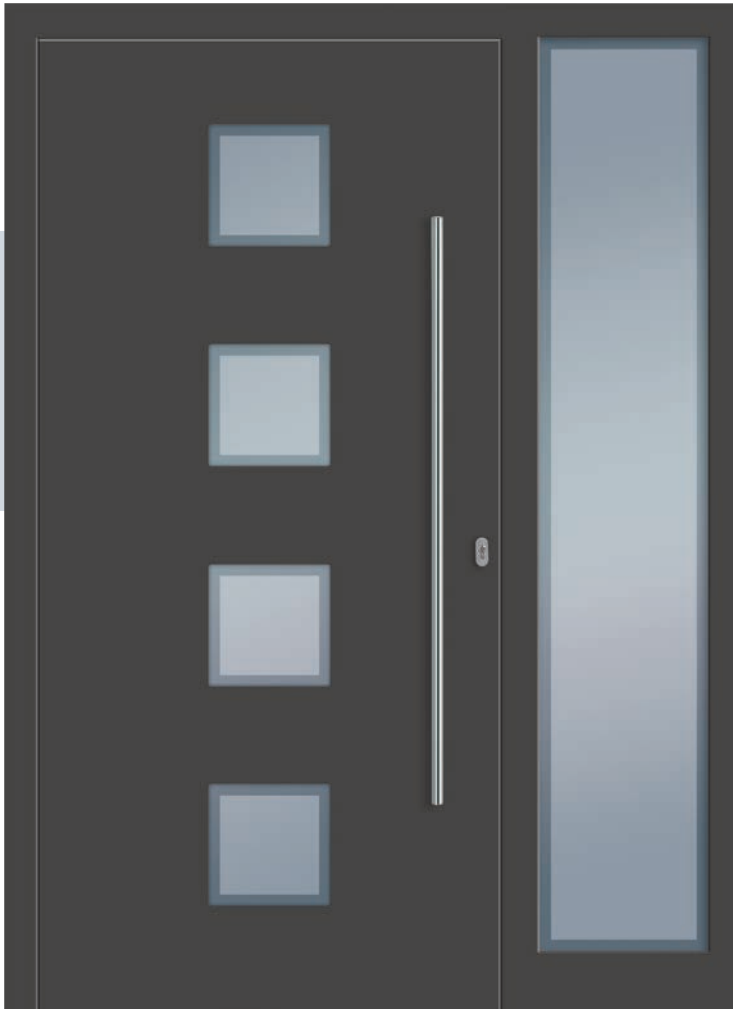

VARIO-HAUSTÜREN

VARIO 07

VARIO 07

Modellübersicht

- / Aufsatzfüllung außen
- / DB 703 Eisenglimmer
- / Sandstrahlmotiv G109 auf Klarglas
- / Griff ZAE 6, 1200 oder 1600 mm
- / Seitenteil Sandstrahlmotiv ST 994