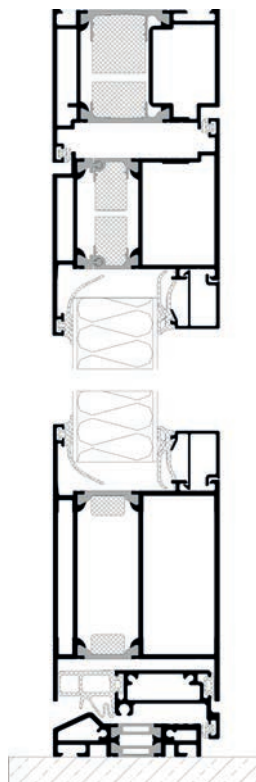

**Standardtür mit
Einsatzfüllung**