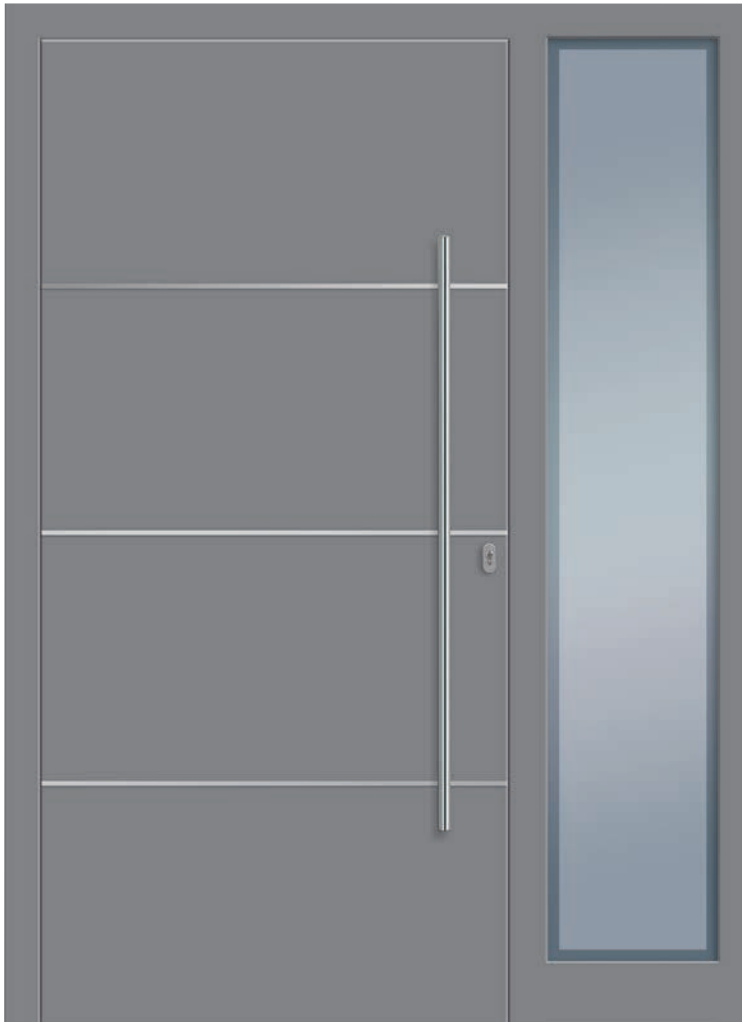

Einsatzfüllung

Innenansicht

VARIO-HAUSTÜREN

VARIO 11

Einsatzfüllung

Innenansicht

VARIO 11 Modellübersicht

- / Aufsatzfüllung außen
- / 7016 Anthrazitgrau
- / Sandstrahlmotiv G111 auf Klarglas
- / Griff ZAE 6, 1200 mm
- / Seitenteil Sandstrahlmotiv ST 994
- / Lichtausschnitt auch spiegelverkehrt möglich