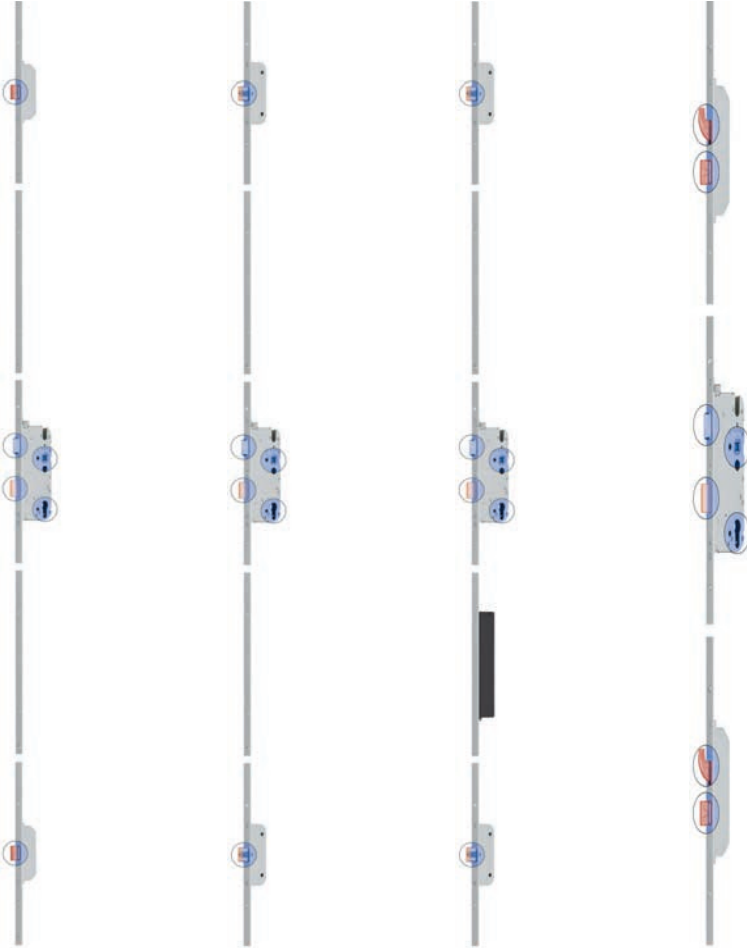

MR2

/ Änderungen durch technische Neuerungen vorbehalten

SONDERAUSSTATTUNG

**MR2
Standard**

**3-fach Security
Automatic**

**3-fach Security
Automatic
mit A-Öffner**

**5-fach
Verriegelung DR**

**Bodenanschluss-
profile**