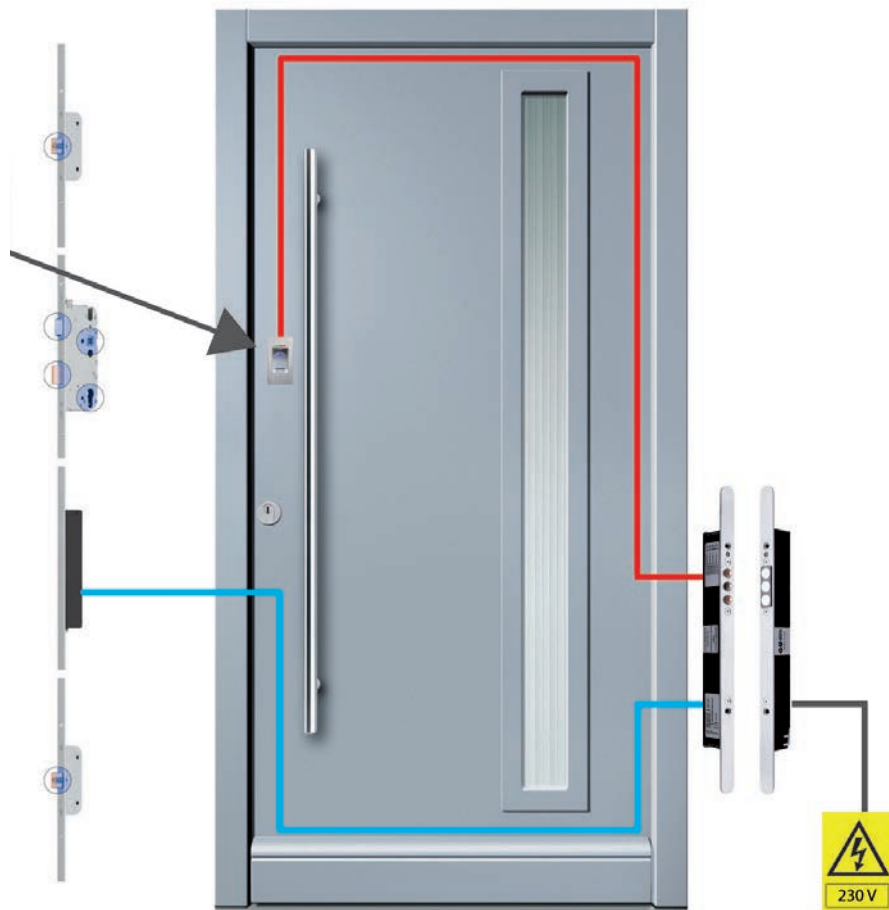

MR2

/ Änderungen durch technische Neuerungen vorbehalten

SONDERAUSSTATTUNG

**MR2
Standard**

**3-fach Security
Automatic**

**3-fach Security
Automatic
mit A-Öffner**

**5-fach
Verriegelung DR**

**Bodenanschluss-
profile**

**Rollenbänder in weiß, silber
oder schwarz**

**2-teiliges Aufsatzband
in schwarz**

Obentürschließer
in weiß

Obentürschließer
in silber

Obentürschließer
in schwarz

Fingerscanner

Weitere Sonderausstattungen: Sperrbügel, Magnetkontakt und Riegelschaltkontakt