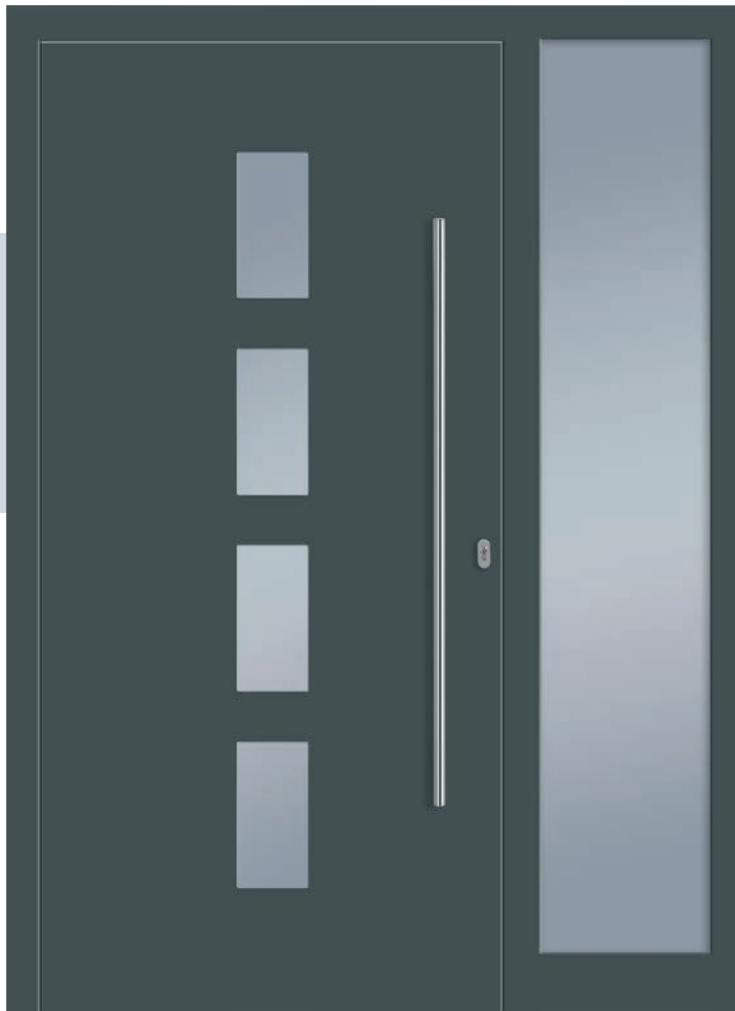

START-HAUSTÜREN

START 07

START 07

Modellübersicht

- / Aufsatzfüllung außen
- / 7012 Basaltgrau
- / Ornamentglas Satinato
- / Griff ZAE 6, 1200 mm
- / Seitenteil Ornamentglas Satinato