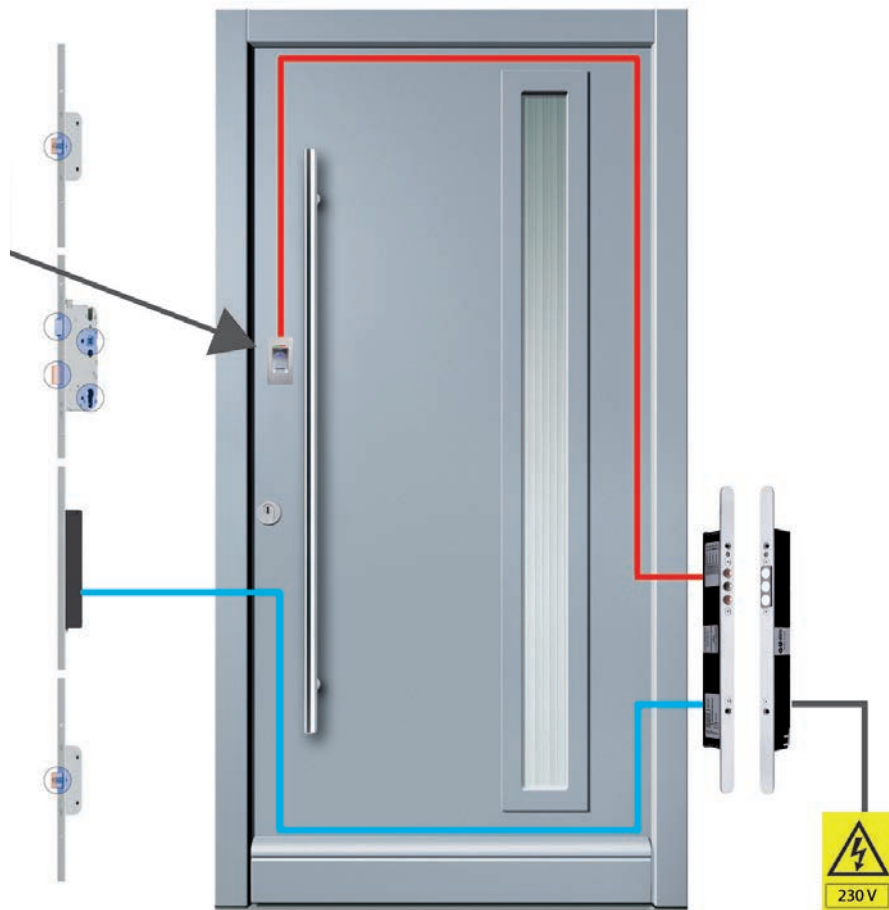

# SONDERAUSSTATTUNG

**MR2  
Standard**

**3-fach Security  
Automatic**

**3-fach Security  
Automatic  
mit A-Öffner**

**5-fach  
Verriegelung DR**

**Bodenanschluss-  
profile**

**Rollenbänder in weiß, silber  
oder schwarz**

**2-teiliges Aufsatzband  
in schwarz**

Obentürschließer  
in weiß

Obentürschließer  
in silber

Obentürschließer  
in schwarz

Fingerscanner

Weitere Sonderausstattungen: Sperrbügel, Magnetkontakt und Riegelschaltkontakt

# GRIFFE & GARNITUREN