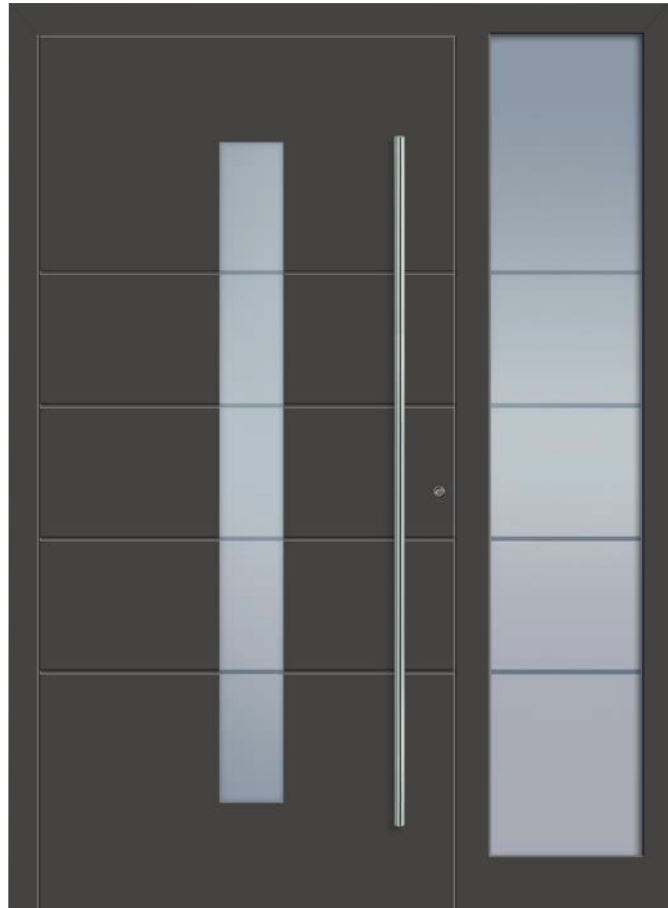

OPTIMA-HAUSTÜREN

OPTIMA 02

Außenansicht