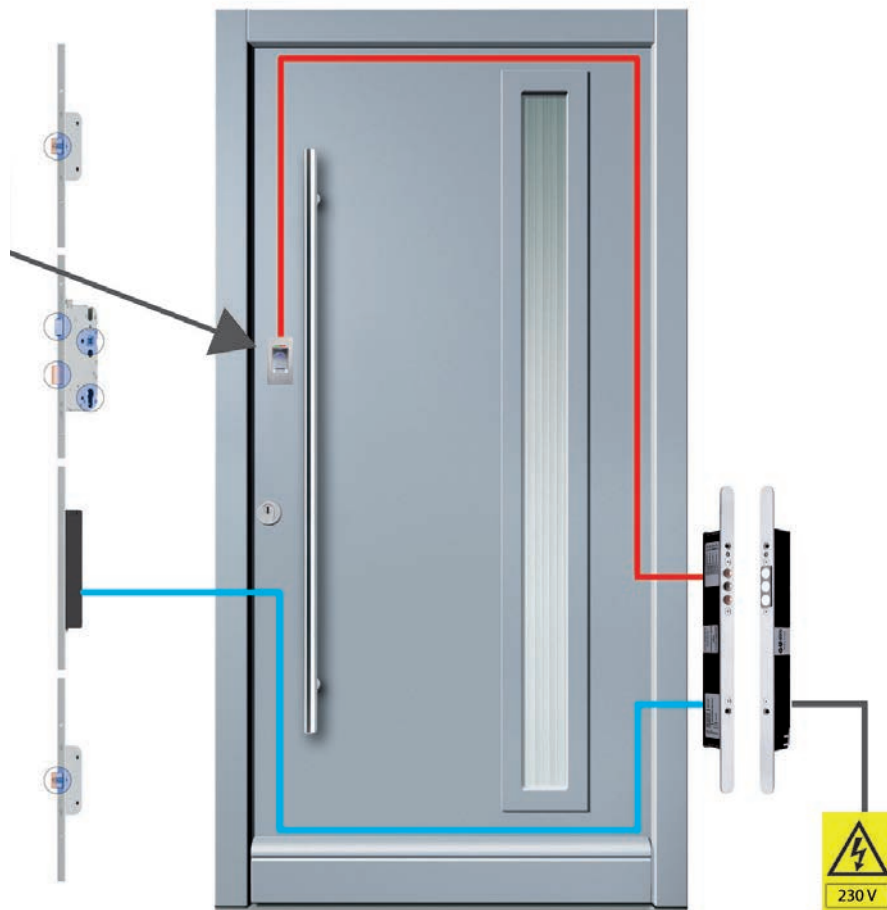

# SONDERAUSSTATTUNG

Obentürschließer  
in weiß

Obentürschließer  
in silber

Obentürschließer  
in schwarz

Fingerscanner

Weitere Sonderausstattungen: Sperrbügel, Magnetkontakt und Riegelschaltkontakt

# GRIFFE & GARNITUREN