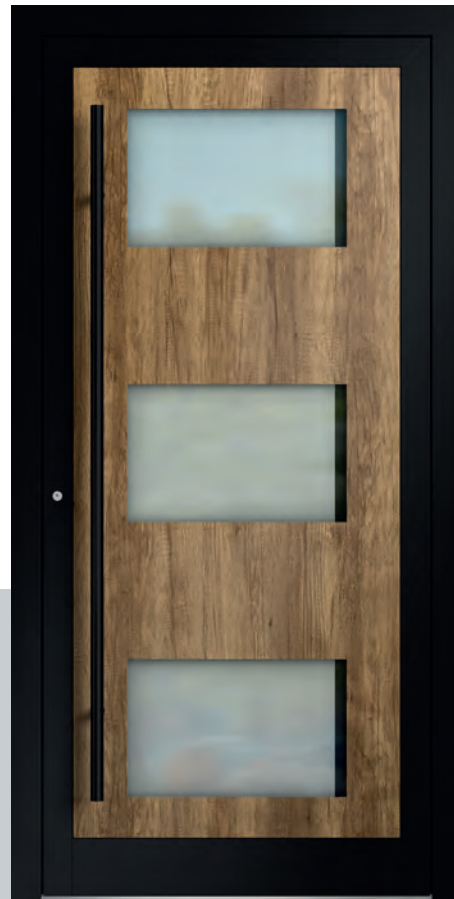

Fair 2
/ eingesetztes Türblatt in Desert Oak
/ Rahmenfarbe außen in RAL 9005
/ Glas „Zadar“, Klarglas mit Teilmattierung
/ Griff Merkur 1600 mm, schwarz
/ Rundrosette Edelstahl außen

Fair 2

- / eingesetztes Türblatt
- / Glas und Seitenteil „Zadar“, Klarglas mit Teilmattierung
- / Griff Merkur 1600 mm
- / Rundrosette Edelstahl außen