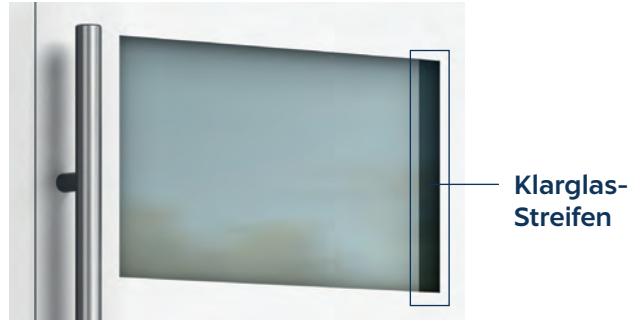

FAIR für die Umwelt - FAIR im Preis

FAIR 1 & FAIR 2

/ Detail Stangengriff Merkur in Edelstahl
/ Fair 2 Glas „Zadar“, Klarglas mit Teilmattierung

Fair 1
/ eingesetztes Türblatt
/ Glas „Zadar“, Klarglas mit Teilmattierung
/ Griff Merkur 600 mm
/ Rundrosette Edelstahl außen